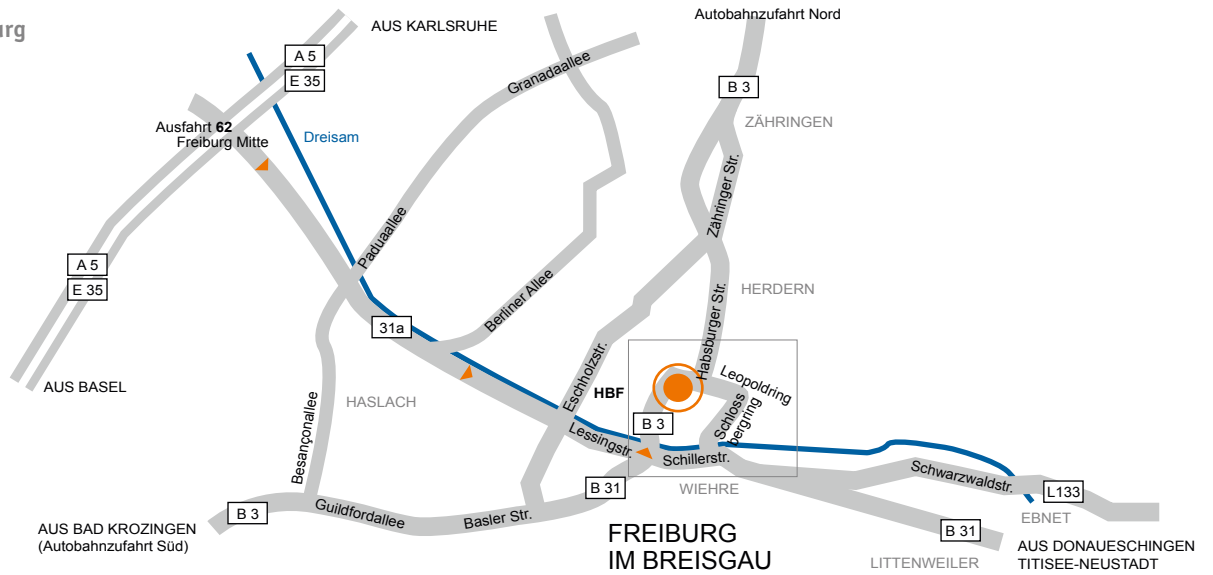

BENDER HARRER KREVET

| Rechtsanwälte

Anfahrt Büro Freiburg Übersicht

Parkmöglichkeit mit direktem Zugang zum Büro im Parkhaus »Unterlinden Garage« (s. Skizze). Im Parkhaus auf den Ebenen A (Athen) oder B (Berlin) die Plätze 40 – 60 anfahren und der Beschilderung »Fahrenbergplatz 1« zu den Aufzügen folgen. Unser Empfang ist im 3.0G.