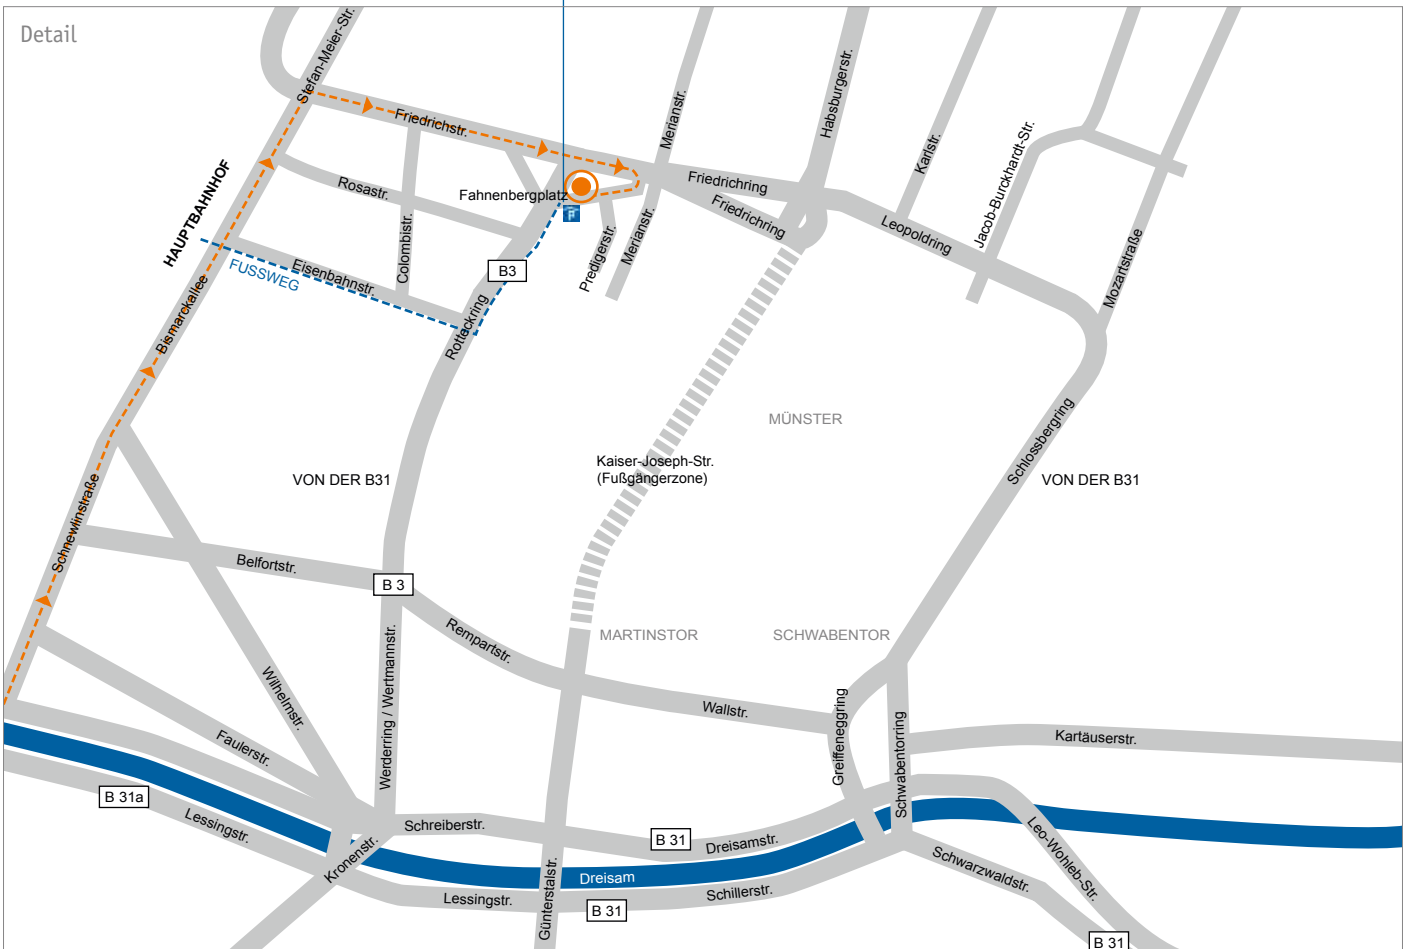

Detail

BENDER HARRER KREVET Rechtsanwälte Partnerschaft mbB

Freiburg: Fahrenbergplatz 1 · 79098 Freiburg · Telefon: +49 761 28287-0 · Fax: +49 761 28287-55 · freiburg@bender-harrer.de
Lörrach: Humboldtstraße 3 · 79539 Lörrach · Telefon: +49 7621 4099-0 · Fax: +49 7621 4099-40 · loerrach@bender-harrer.de
Karlsruhe: Karlstraße 52 · 76133 Karlsruhe · Telefon: +49 721 959794-0 · Fax: +49 721 959794-60 · karlsruhe@bender-harrer.de
Pforzheim: Zerrennerstraße 11 · 75172 Pforzheim · Telefon: +49 7231 39763-0 · Fax: +49 7231 39763-10 · pforzheim@bender-harrer.de