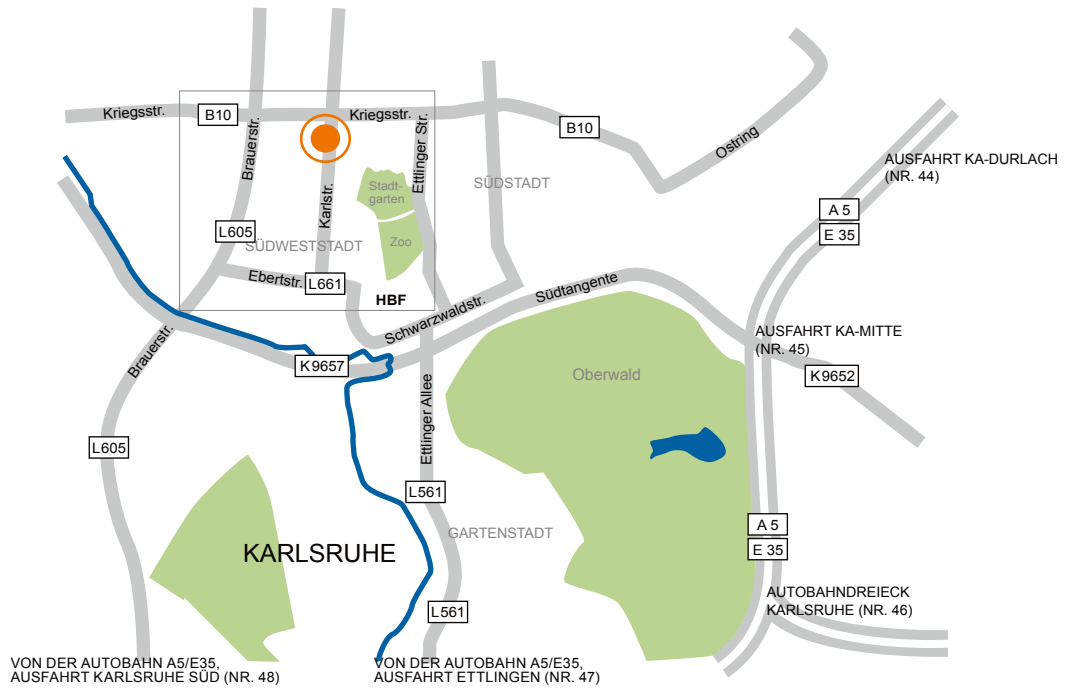

BENDER HARRER KREVET

| Rechtsanwälte

Anfahrt Büro Karlsruhe Übersicht

BENDER HARRER KREVET Rechtsanwälte Partnerschaft mbB

Freiburg: Fahnenbergplatz 1 · 79098 Freiburg · Telefon: +49 761 28287-0 · Fax: +49 761 28287-55 · freiburg@bender-harrer.de
Lörrach: Humboldtstraße 3 · 79539 Lörrach · Telefon: +49 7621 4099-0 · Fax: +49 7621 4099-40 · loerrach@bender-harrer.de
Karlsruhe: Karlstraße 52 · 76133 Karlsruhe · Telefon: +49 721 959794-0 · Fax: +49 721 959794-60 · karlsruhe@bender-harrer.de
Pforzheim: Zerrennerstraße 11 · 75172 Pforzheim · Telefon: +49 7231 39763-0 · Fax: +49 7231 39763-10 · pforzheim@bender-harrer.de