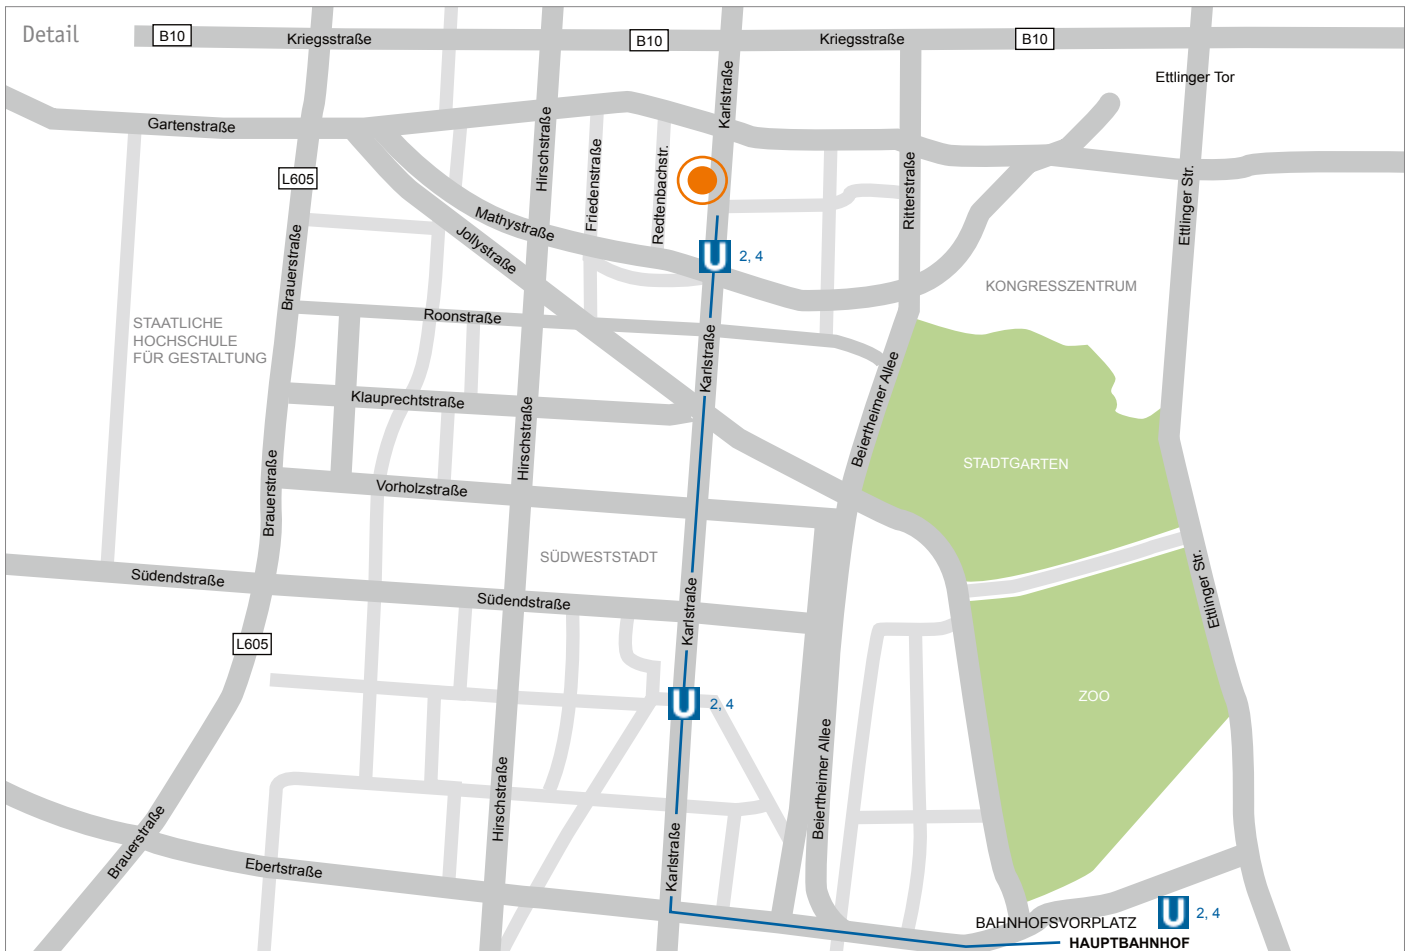

BENDER HARRER KREVET

| Rechtsanwälte

Anfahrt Büro Karlsruhe Übersicht

BENDER HARRER KREVET Rechtsanwälte Partnerschaft mbB

Freiburg: Fahnenbergplatz 1 · 79098 Freiburg · Telefon: +49 761 28287-0 · Fax: +49 761 28287-55 · freiburg@bender-harrer.de
Lörrach: Humboldtstraße 3 · 79539 Lörrach · Telefon: +49 7621 4099-0 · Fax: +49 7621 4099-40 · loerrach@bender-harrer.de
Karlsruhe: Karlstraße 52 · 76133 Karlsruhe · Telefon: +49 721 959794-0 · Fax: +49 721 959794-60 · karlsruhe@bender-harrer.de
Pforzheim: Zerrennerstraße 11 · 75172 Pforzheim · Telefon: +49 7231 39763-0 · Fax: +49 7231 39763-10 · pforzheim@bender-harrer.de