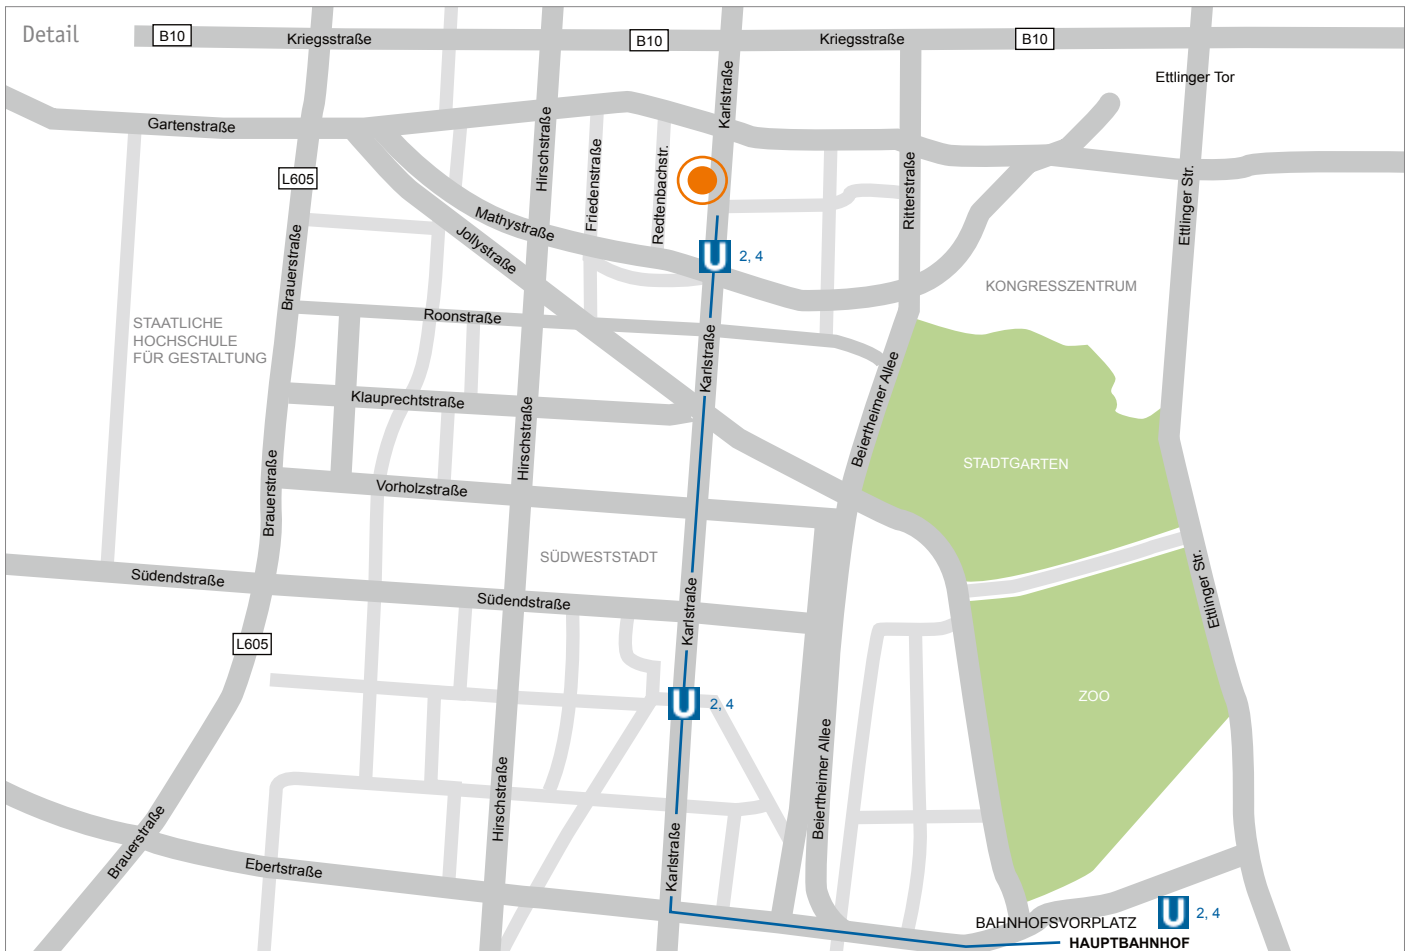

BENDER HARRER KREVET

| Rechtsanwälte

Anfahrt Büro Karlsruhe Übersicht

BENDER HARRER KREVET Rechtsanwälte Partnerschaft mbB

Freiburg: Fahnenbergplatz 1 · 79098 Freiburg · Telefon: +49 761 28287-0 · Fax: +49 761 28287-55 · freiburg@bender-harrer.de

Lörrach: Humboldtstraße 3 · 79539 Lörrach · Telefon: +49 7621 4099-0 · Fax: +49 7621 4099-40 · loerrach@bender-harrer.de

Karlsruhe: Karlstraße 52 · 76133 Karlsruhe · Telefon: +49 721 959794-0 · Fax: +49 721 959794-60 · karlsruhe@bender-harrer.de

Pforzheim: Zerrenerstraße 11 · 75172 Pforzheim · Telefon: +49 7231 39763-0 · Fax: +49 7231 39763-10 · pforzheim@bender-harrer.de

Bonn: Friedrich-Ebert-Allee 67 · 53113 Bonn · Telefon: +49 228 763774-0 · Fax: +49 228 763774-10 · bonn@bender-harrer.de